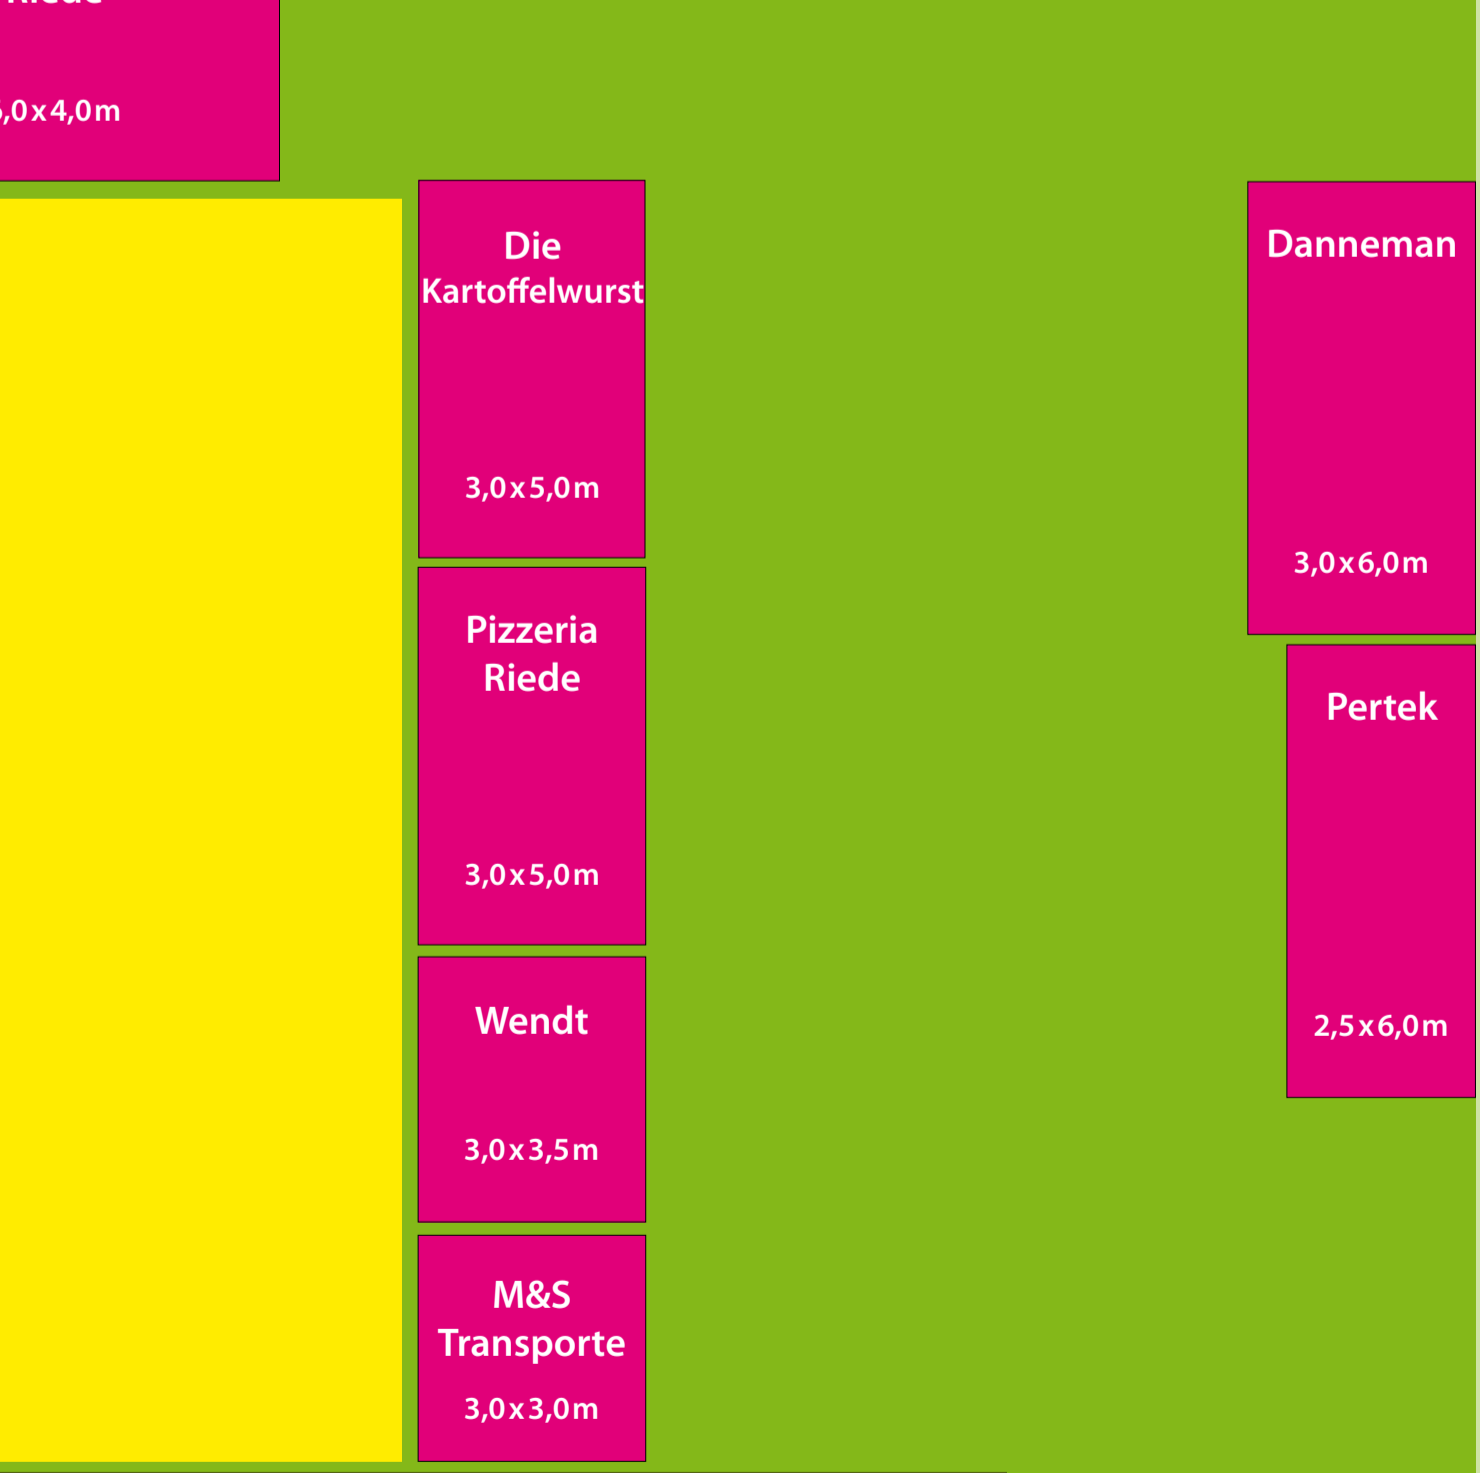

Ausstellerplan GEWERBESCHAU RIEDE 2015

Aussteller Zelt

Olaf Dettmer
Sonnenschutztechnik

Wir machen einen Handschlag mehr!

Aussteller Freigelände

www.Emtinghauser-Muehlengrill.de