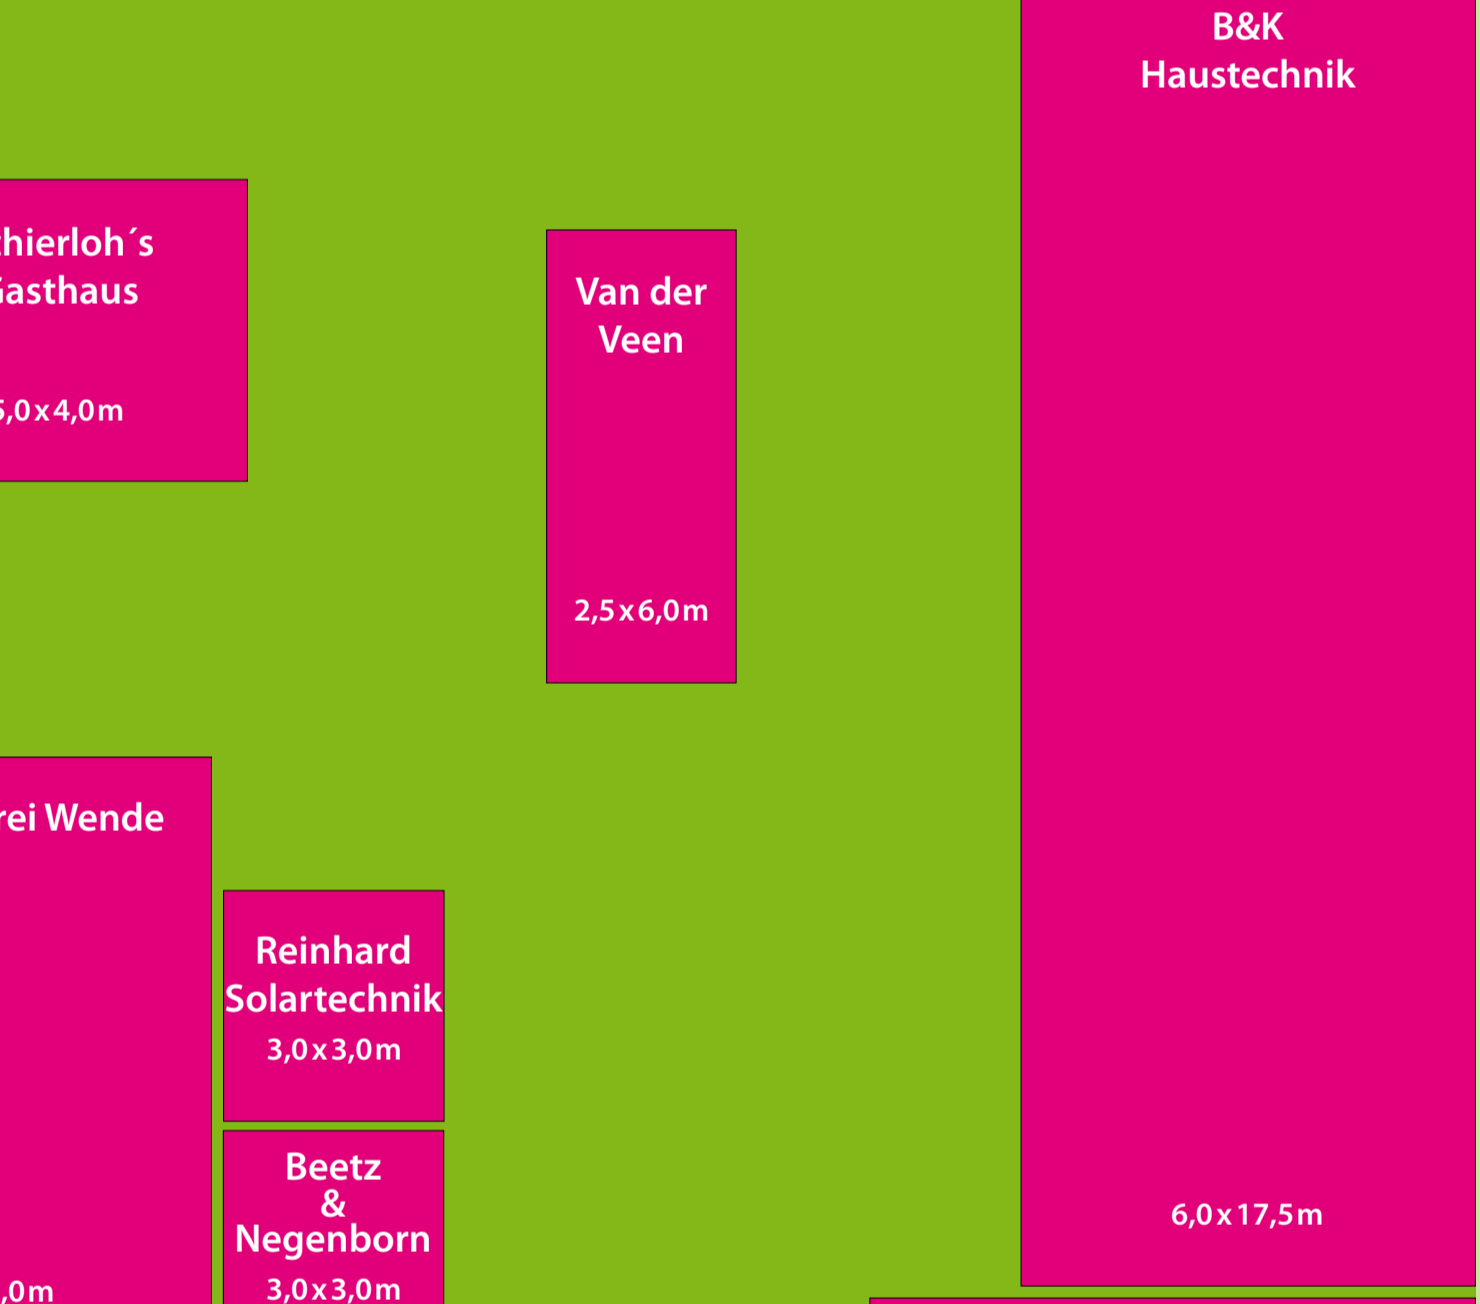

Ausstellerplan GEWERBESCHAU RIEDE 2015

Aussteller Zelt

Olaf Dettmer
Sonnenschutztechnik

Wir machen einen Handschlag mehr!

Aussteller Freigelände

www.Emtinghauser-Muehlengrill.de